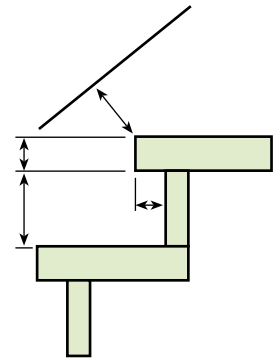

Grau Astig

Bergeiche

Pinie Landhaus

Alu-Profile			
<b>Alu-Profil Länge 3000 mm/Stück</b>			<b>Stück</b>
U40-Profil			
U20-Profil			
Z-Profil			
<b>Alu-Profil LED Länge 1200 mm/Stück</b>			<b>Stück</b>
U-Profil			
Z-Profil			
Länge LED	kurz - 100 mm	lang - 600 mm	
Farbe	Kaltlicht	Warmlicht	
Anschlusskabelset und weiteres Zubehör bitte gleich mitbestellen. Seite 2, Zubehör. Farbige Abdeckfolie wird anstelle der durchsichtigen Kunststoffabdeckung geliefert.			
Austritte			
<b>Hinweis: Alu Z-Profil (ohne LED) zur Montage erforderlich. Bitte gleich mitbestellen!</b>			
Austritt mit Nut	Austritt mit Aluprofil:	silber	gold
extra Stellstufe für Austritt		schwarz	
Stück / Länge			
900 mm	1200 mm	1500 mm	1800 mm
Doppelstufenelemente inklusive Stellstufen			
Doppelstufen inkl. Doppelstellstufen, Außenmaß 700 mm, Innenmaß 656 mm, Stellstufen 165 mm (Dekor) oder 400 mm (andere) hoch			
Stellstufen:	Dekor	Hellweiß	Altweiß ohne
	Lava	Mattschwarz	
<b>Hinweis: Standardmäßig sind die Stellstufen im Design der Doppelstufe</b>			
Doppelstufenelement			Stück
900 x 700 mm			
1200 x 700 mm			
1500 x 700 mm			
1800 x 700 mm			
Bemerkungen/Sonstiges			

**Gerade Stufe**

**Gewendelte Stufe**

**5-Eckstufe**

Bitte geben Sie die Stufenform und die jeweiligen Längen an.

Nr.	Stufenform			Länge Diagonale	Breite links	Breite rechts
	gerade	gewendelt	5 Eckst.			
1						
2						
3						
4						
5						
6						
7						
8						
9						
10						
11						
12						
13						
14						
15						
16						
17						
18						
19						
20						